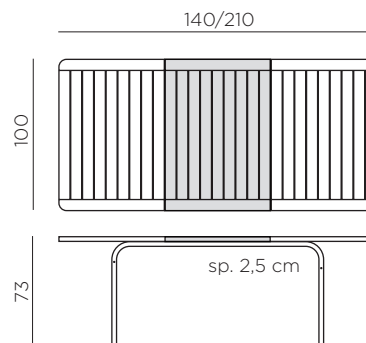

# ALLORO 140 EXTENSIBILE

design Raffaello Galiotto

Ref. 427

33,7

peso prodotto in kg / weight of product in kg

1  
0,155 m<sup>3</sup>

imballo cartonato - pz e volume in m<sup>3</sup>  
carton packing - pcs and volume in cbm

18 pz

pz su pallet / pcs on pallet

**IT** Tavolo allungabile. Piano Durel Top in polipropilene trattato anti-UV, colorato in massa. Gambe in alluminio verniciato. Finitura opaca. Piedini regolabili. 140-210x100x73h.

**FR** Table extensible. Plateau Durel Top en polypropylène traité anti-UV et coloré dans la masse. Le pieds sont en aluminium vernis. Effet mat Vérins de réglages. 140-210x100x73h.

**ES** Mesa extensible. Tablero Durel Top en polipropileno tratado anti UV y teñido en masa. Patas en aluminio pintadas. Efecto satinado. Tacos Regulares. 140-210x100x73h.

**EN** Extensible table. Durel Top in polypropylene with UV additives and uniformly coloured. Legs in coated aluminum. Matt finish. Adjustable feet. 140-210x100x73h.

**DE** Verlängerbarer Tisch. Durel Top Tischplatte aus UV-beständigem Polypropylen, voll durchgefärbt. Beine aus epoxiertem Aluminium. Top.Matt-Effekt. Mit Höhenausgleich. 140-210x100x73h.