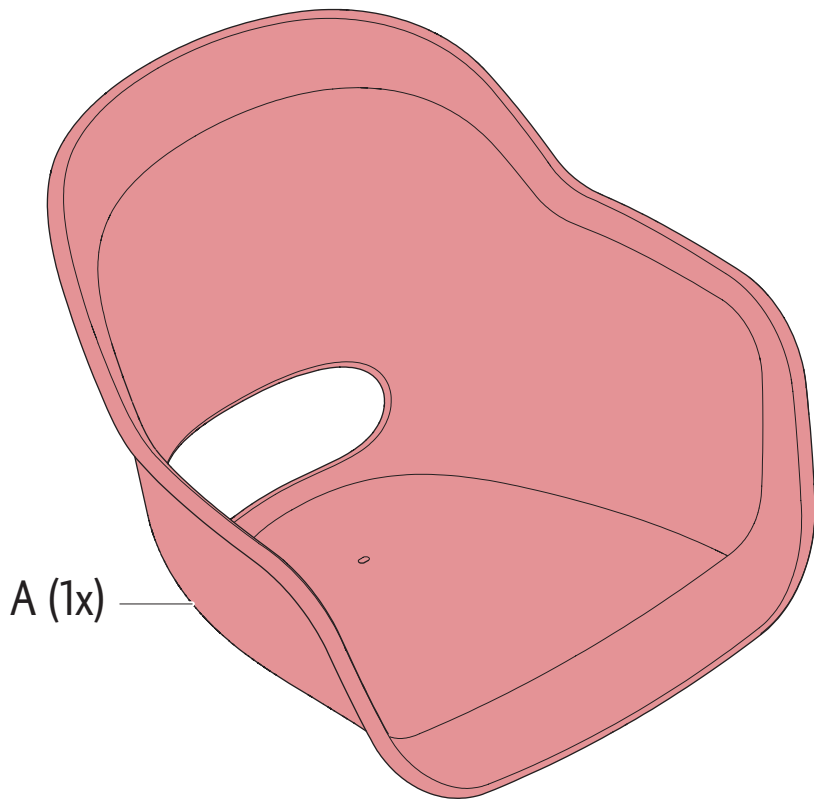

# AKOLA CHAIR

---

"AKOLA CHAIR" V.1.0 / 587256 / 442288

**ALLIBERT** 

Ericssonstraat 17 | 5121 MK Rijen | The Netherlands | [WWW.ALLIBERT-OUTDOOR.COM](http://WWW.ALLIBERT-OUTDOOR.COM)

AMERICA  
 EUROPE  
- EN 581  
- EN 12520  
- Geprüfte Sicherheit

  
**MAX** 110 kg  
240 lbs

< 40 °C < 104 °F  
> 0 °C > 32 °F

7

2

3