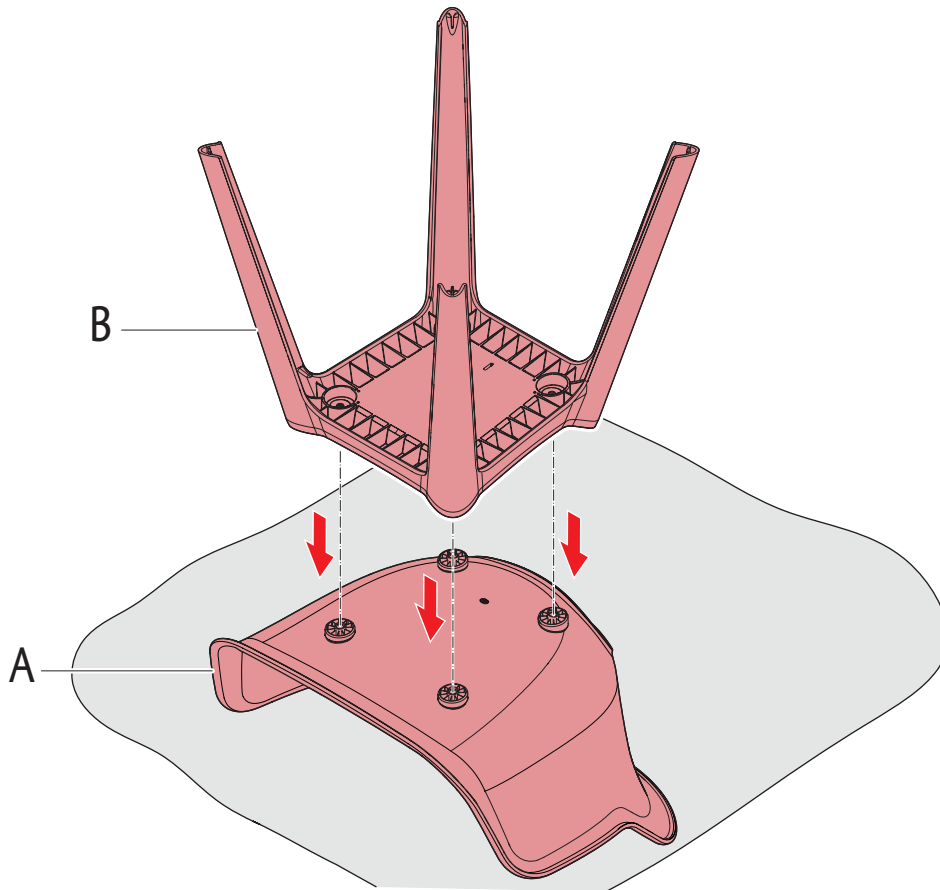

# AKOLA CHAIR

---

"AKOLA CHAIR" V.1.0 / 587256 / 442288

**ALLIBERT** 

Ericssonstraat 17 | 5121 MK Rijen | The Netherlands | [WWW.ALLIBERT-OUTDOOR.COM](http://WWW.ALLIBERT-OUTDOOR.COM)

AMERICA  
 EUROPE  
- EN 581  
- EN 12520  
- Geprüfte Sicherheit

  
**MAX** 110 kg  
240 lbs

< 40 °C < 104 °F  
> 0 °C > 32 °F

7

2

3