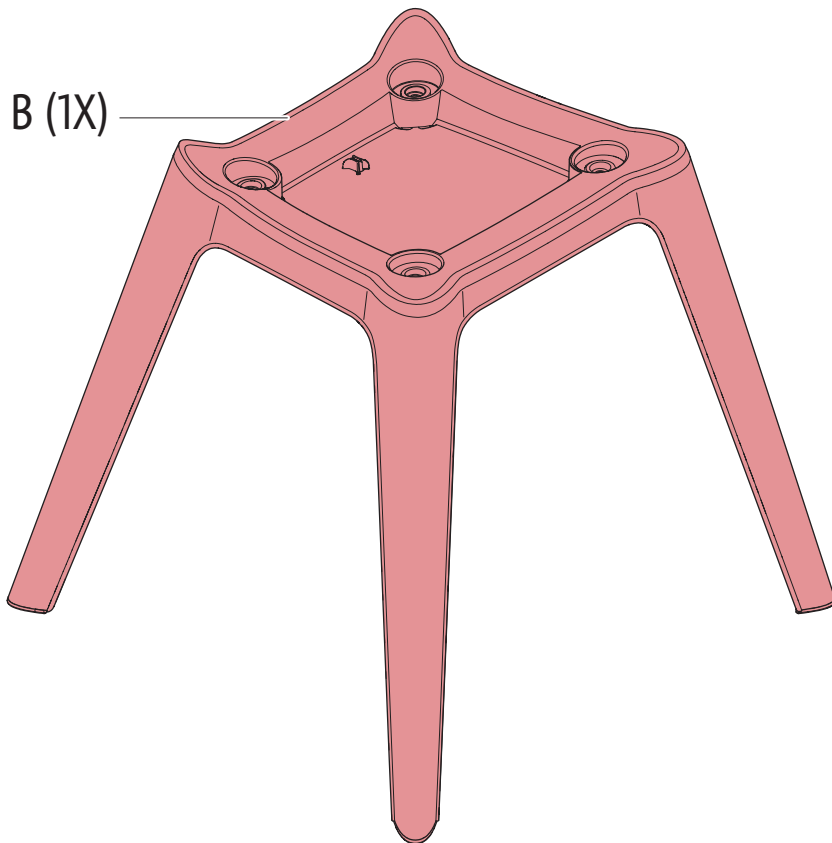

# AKOLA CHAIR

---

"AKOLA CHAIR" V.1.0 / 587256 / 442288

**ALLIBERT** 

Ericssonstraat 17 | 5121 MK Rijen | The Netherlands | [WWW.ALLIBERT-OUTDOOR.COM](http://WWW.ALLIBERT-OUTDOOR.COM)

AMERICA  
 EUROPE  
- EN 581  
- EN 12520  
- Geprüfte Sicherheit

  
**MAX** 110 kg  
240 lbs

< 40 °C < 104 °F  
> 0 °C > 32 °F

7

2

3