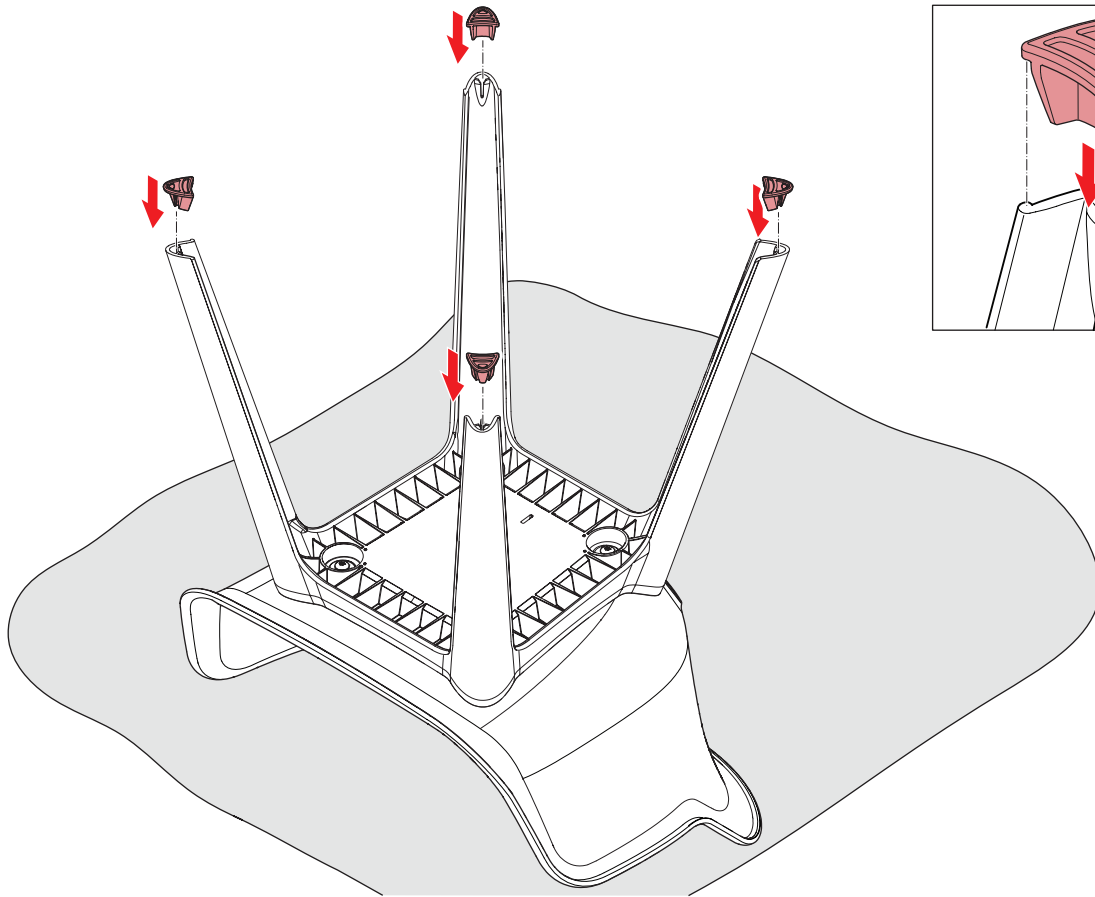

# AKOLA CHAIR

---

"AKOLA CHAIR" V.1.0 / 587256 / 442288

**ALLIBERT** 

Ericssonstraat 17 | 5121 MK Rijen | The Netherlands | [WWW.ALLIBERT-OUTDOOR.COM](http://WWW.ALLIBERT-OUTDOOR.COM)

AMERICA  
 EUROPE  
- EN 581  
- EN 12520  
- Geprüfte Sicherheit

  
**MAX** 110 kg  
240 lbs

< 40 °C < 104 °F  
> 0 °C > 32 °F

7

2

3