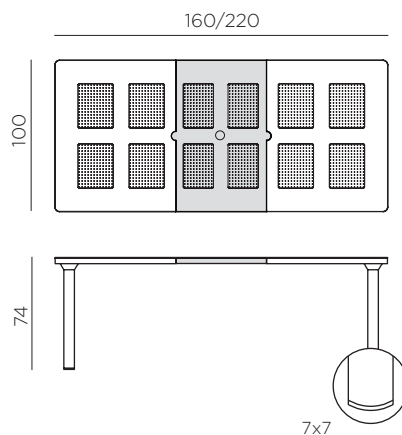

LIBECCIO

design Raffaello Galiotto

Ref. 475

28,8 peso prodotto in kg / weight of product in kg

1 0,193 m³ imballo cartonato - pz e volume in m³
carton packing - pcs and volume in cbm

14 pz pz su pallet / pcs on pallet

IT Tavolo allungabile. Piano Durel Top in polipropilene trattato anti-UV, colorato in massa. Gambe in alluminio verniciato rotonde. Finitura opaca. Piedini regolabili. 160 - 220 x 100 x 74h cm.

FR Table extensible. Plateau Durel Top en polypropylène traité anti-UV et coloré dans la masse. Le pieds sont ronds en aluminium vernis. Effet mat. Vérins de réglages. 160 - 220 x 100 x 74h cm.

ES Mesa extensible. Tablero Durel Top en polipropileno tratado anti UV y teñido en masa. Patas en aluminio pintadas redondas. Efecto satinado. Tacos Regulables. 160 - 220 x 100 x 74h cm.

EN Extensible table. Durel Top in polypropylene with UV additives and uniformly coloured. Rounded legs in coated aluminum. Matt finish. Adjustable feet. 160 - 220 x 100 x 74h cm.

DE Verlängerbarer Tisch. Durel Top Tischplatte aus UV-beständigem Polypropylen, voll durchgefärbt. Runde Beine aus epoxiertem Aluminium. Matt-Effekt. Mit Höhenausgleich. 160 - 220 x 100 x 74h cm.

PT Mesa extensível. Tampo Durel Top em polipropileno com tratamento anti-UV colorido na totalidade. Pernas em alumínio pintado arredondadas.. Acabamento fosco. Com pes reguláveis. 160 - 220 x 100 x 74h cm.