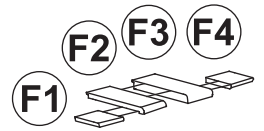

# BIOS MEGA

**Art. 306** cm 89x54x190h | in 35x21x75h

**A**

PZ / PCS 2

**B**

PZ / PCS 4

**C**

PZ / PCS 4

**D**

PZ / PCS 4

**E**

PZ / PCS 3

**L**

PZ / PCS 1

**G**

PZ / PCS 2

**M**

PZ / PCS 2

**F**

PZ / PCS 2

**O**

PZ / PCS 2

**I**

PZ / PCS 4

**N**

PZ / PCS 2

1

2

3

4

5

E x3