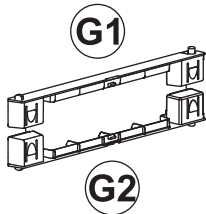

# BIOS MEGA

**Art. 306** cm 89x54x190h | in 35x21x75h

**A**

PZ / PCS 2

**B**

PZ / PCS 4

**C**

PZ / PCS 4

**D**

PZ / PCS 4

**E**

PZ / PCS 3

**L**

PZ / PCS 1

**G**

PZ / PCS 2